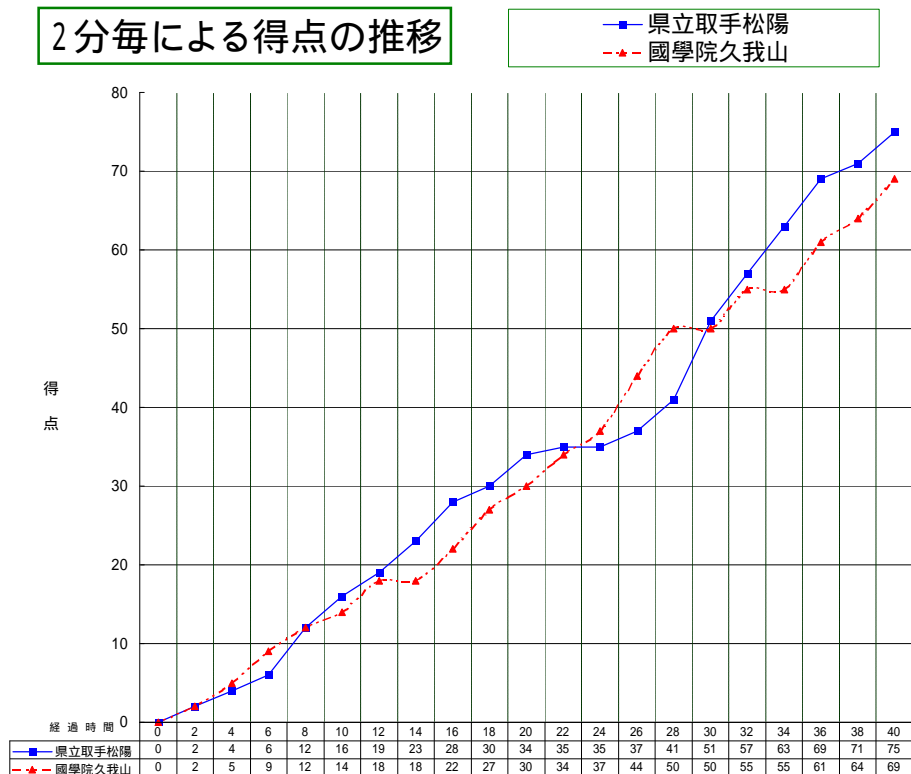

# 平成19年度関東高等学校男子バスケットボール大会 第61回関東高等学校男子バスケットボール選手権大会

平成19年6月2日(土)  
本庄市総合公園体育館(シルクドーム)  
Dコート 第5試合

チームA		16 - 14		チームB
県立取手松陽	75	{ 18 - 16 17 - 20 24 - 19 }	69	國學院久我山

## 県立取手松陽

番号	氏名	得点	3P		2P		FT		反則	リバウンド		スチール	アシスト	出場時間 単位:分
			成功	試行	成功	試行	成功	試行		OF	DF			
4	木曾尚樹	9	0	0	2	8	5	8	4	1	5	0	2	
5	小山内涼	3	1	3	0	1	0	0	0	1	1	0	3	
6	清水雄太													
7	飯塚智													
8	来栖祥太	12	1	5	4	8	1	2	1	1	2	1	2	
9	松岡一成	24	0	3	12	21	0	0	1	1	9	0	1	
10	飛田浩明	13	2	4	3	7	1	3	1	2	14	1	2	
11	牧山康太	4	1	1	0	2	1	2	3	0	0	0	2	
12	小川俊樹	4	0	0	1	5	2	2	2	1	2	0	0	
13	馬場慶司	0	0	0	0	0	0	0	0	0	0	0	0	
14	齊藤竜之介													
15	千野雅織	6	0	0	2	4	2	2	0	1	2	0	0	
16	鈴木大輔													
17	木森勝也													
18	高田良宏													
コーチ	佐藤豊文									5	6			
		75	5	16	24	56	12	19	12	13	41	2	12	0
		確率	31.3%		42.9%		63.2%			計	54			

## 2分毎による得点の推移