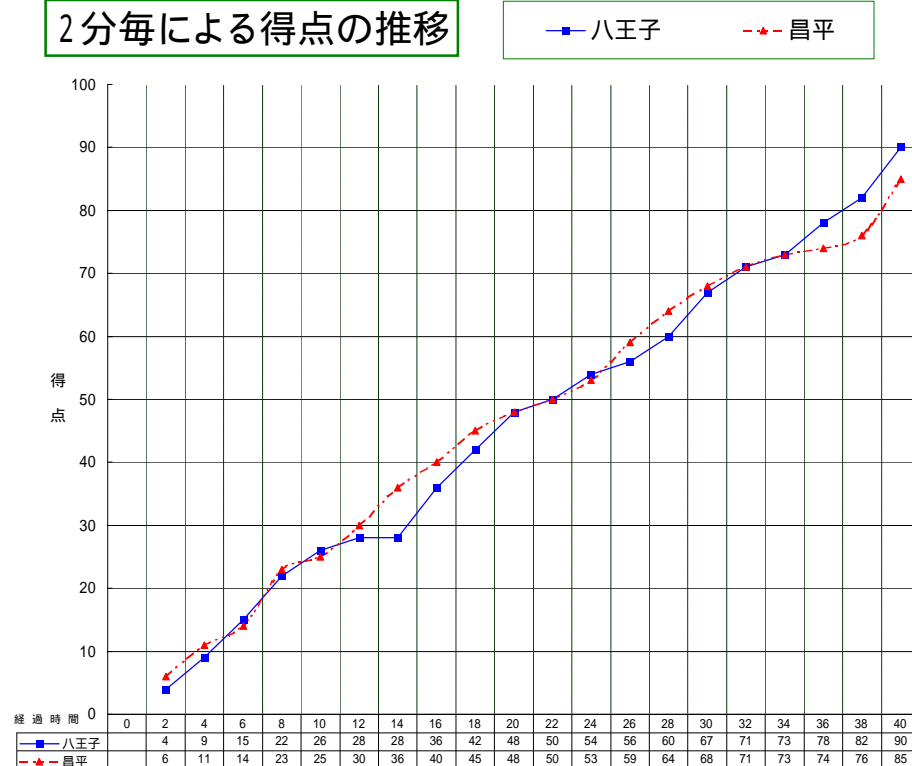

平成19年度関東高等学校男子バスケットボール大会 第61回関東高等学校男子バスケットボール選手権大会

(Result)

平成19年6月3日(日)
深谷市総合体育館(ビッグタートル)
Aコート 第2試合

チームA		26	-	25		チームB
八王子	90	{	22	-	23	昌平
			19	-	20	
			23	-	17	
			}			85

八王子

番号	氏名	得点	3P		2P		FT		反則	リバウンド		スチール	アシスト	出場時間 単位:分
			成功	試行	成功	試行	成功	試行		OF	DF			
4	平塚 雷太	0	0	0	0	1	0	0	0	0	0	0	1	
5	鈴木 喜暁	19	1	4	7	7	2	2	3	5	4	2	4	
6	五百部 浩志													
7	上原 浩一	37	0	1	18	24	1	2	3	2	14	2	1	
8	中島 一海	10	0	3	4	9	2	3	3	3	2	1	2	
9	橋本 貴智	13	1	5	5	6	0	0	1	1	1	2	5	
10	寺脇 玄	0	0	0	0	0	0	0	0	0	0	0	0	
11	板垣 祐輔	6	0	1	3	4	0	2	2	0	2	1	5	
12	小宮山 怜宇	5	1	1	0	0	2	2	0	0	0	1	4	
13	東域 皓太													
14	岩崎 大樹													
15	檜原 慈温													
16	阿部 寿輝													
17	河崎 涼介													
18	清水 達人													
コーチ	石川 淳一													
		90	3	15	37	51	7	11	12	11	23	9	22	0
		確率	20.0%		72.5%					計	34			

昌平

番号	氏名	得点	3P		2P		FT		反則	リバウンド		スチール	アシスト	出場時間 単位:分
			成功	試行	成功	試行	成功	試行		OF	DF			
4	渡辺 拓実	18	4	9	3	9	0	0	5	0	0	2	8	
5	北 直哉	32	10	15	0	1	2	3	1	0	3	0	1	
6	陳 学盟	16	0	0	6	11	4	6	4	6	4	2	2	
7	馬場 健司	14	0	0	6	16	2	2	2	1	3	3	0	
8	根木 大明	0	0	0	0	0	0	0	1	0	1	1	2	
9	原 秀徳													
10	藤本 和也													
11	桜田 亨													
12	田中 優二	5	1	2	1	3	0	0	1	0	0	2	13	
13	中居 秀貴													
14	金久保 和宏													
15	大竹 正道													
16	吉岡 悟													
17	谷口 翔大													
18	谷口 直紀													
コーチ	畔川 秀雄													
		85	15	26	16	40	8	11	14	7	11	10	26	0
		確率	57.7%		40.0%					計	18			

2分毎による得点の推移

戦評

第1P、両チームともハーフコートゾーンディフェンスでスタート。八王子はセンター#7ワドゥがボールを集めローポストでのターンシュート、ディフェンスが小さくなったところでは#9橋本の3Pなどで着実に得点を重ねる。立ち上がりこそ相手ゾーンにパスミスを通り返した昌平も途中出場の#5北、#4渡辺の3連続3Pシュート、#7馬場のバスケットカウントで応戦する。

第2P、昌平は#5北が1Pの途中から6連続で3Pを決める大当たりの活躍、リバウンドからの速攻もさえ、5分で39-30と八王子からリードを奪う。八王子は終始#7ワドゥが高確率でターンシュートを沈め、同点に追いついて前半を終える。

第3P、昌平#6陳の気迫のこもったオフェンスリバウンドとハイポストでのジャンプシュート、さらに前半に引き続き#5北の連続3Pなどで優位にゲームを進め、68-67と1点リードで最終ビリオドへ。

勝負のかかった第4P、残り5分までは互角の展開であったが、ロングリバウンドからのルーズボールをバスケットカウントにした八王子がスパート、疲れが見え始めた昌平から残り1分、86-79と7点のリードを奪う。ここまでかと思われた終盤、昌平は#4渡辺が連続3Pを決め88-85の3点差に詰めたところで八王子も2本のフリースローミス。最後は八王子#7ワドゥがボールキープファウルを誘い、粘る昌平を八王子が振り切って決勝へ進出した。