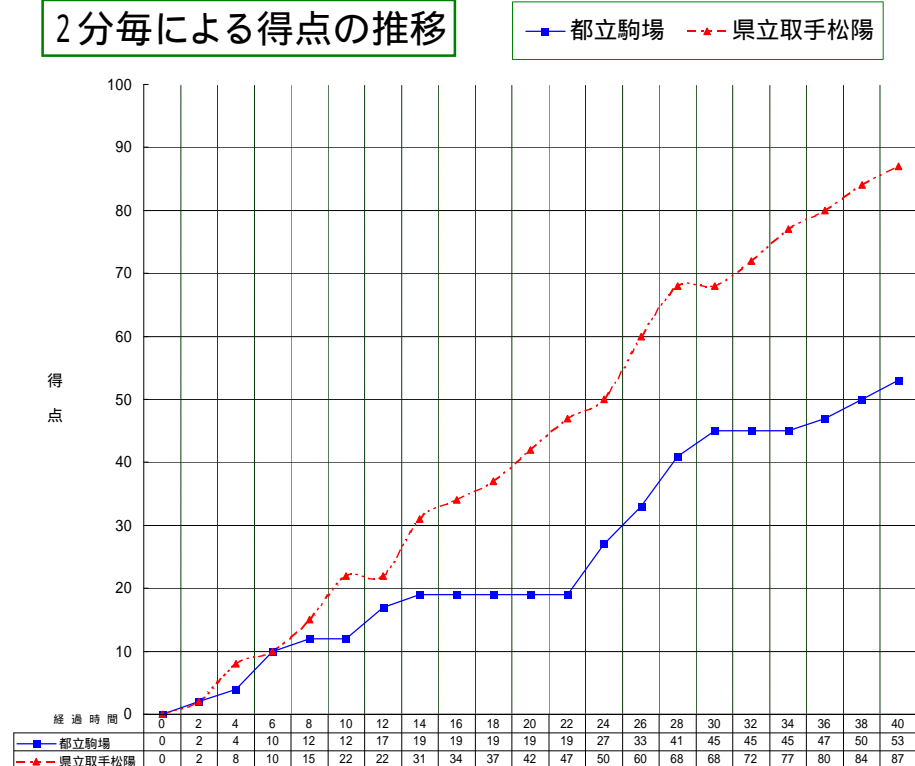

平成19年度関東高等学校男子バスケットボール大会 第61回関東高等学校男子バスケットボール選手権大会

(Result)

平成19年6月3日(日)
深谷市総合体育館(ビッグタートル)
Aコート 第1試合

チームA		12	-	22		チームB
都立駒場	53	{	7	-	20	県立取手松陽
		26	-	26	87	
		8	-	19		

都立駒場

番号	氏名	得点	3P		2P		FT		反則	リバウンド		スチール	アシスト	出場時間 単位:分
			成功	試行	成功	試行	成功	試行		OF	DF			
4	大崎 拓海	0	0	0	0	0	0	0	1	0	0	0	1	
5	七嵐 俊介	11	2	11	1	5	3	4	1	0	7	2	2	
6	阿部 将力	6	0	2	3	5	0	0	2	0	3	2	2	
7	千葉 司	11	0	5	5	11	1	1	2	0	3	4	3	
8	津田 祐輔	8	0	0	4	9	0	0	2	2	9	3	0	
9	渡部 匡俊	4	0	0	2	6	0	2	5	1	0	2	0	
10	山下 智大	0	0	0	0	2	0	0	2	1	0	1	0	
11	小原 広輝	3	1	1	0	1	0	0	1	0	0	0	0	
12	上村 尚平	0	0	0	0	0	0	0	0	0	0	0	0	
13	池田 耕輔	0	0	0	0	0	0	0	0	0	0	0	0	
14	豊島 慎滋	0	0	0	0	0	0	0	0	0	0	0	0	
15	丸山 大貴	0	0	1	0	1	0	0	0	0	2	0	0	
16	甲斐 智之	10	1	7	3	7	1	3	0	1	0	1	0	
17	鄭 卓	0	0	0	0	0	0	0	0	0	0	1	0	
18	梅原 理樹	0	0	0	0	3	0	0	3	0	4	0	1	
コーチ	那須 晋									1	5			
		53	4	27	18	50	5	10	19	6	33	16	9	0
		確率	14.8%		36.0%		50.0%			計	39			

県立取手松陽

番号	氏名	得点	3P		2P		FT		反則	リバウンド		スチール	アシスト	出場時間 単位:分
			成功	試行	成功	試行	成功	試行		OF	DF			
4	木曾 尚樹	4	0	0	2	5	0	0	0	1	3	0	4	
5	小山 内涼	9	1	4	3	3	0	0	0	1	3	1	2	
6	清水 雄太	0	0	0	0	2	0	0	0	1	2	0	0	
7	飯塚 智	6	1	4	1	1	1	2	0	0	2	1	0	
8	来栖 祥太	22	6	12	2	6	0	0	2	0	8	0	3	
9	松岡 一成	5	0	0	2	5	1	2	3	2	9	3	5	
10	飛田 浩明	19	2	10	5	7	3	3	2	1	2	2	2	
11	牧山 康太	6	2	3	0	0	0	0	2	0	0	2	3	
12	小川 俊樹	6	0	0	3	4	0	0	1	1	3	1	1	
13	馬場 慶司	0	0	0	0	1	0	0	1	1	3	1	0	
14	齊藤 竜之介	7	0	0	2	2	3	5	0	0	1	0	0	
15	千野 雅織	3	0	0	1	1	1	2	1	2	2	0	3	
16	鈴木 大輔	0	0	0	0	0	0	0	0	0	1	1	0	
17	木森 勝也	0	0	0	0	0	0	2	0	1	0	0	0	
18	高田 良宏	0	0	1	0	0	0	0	0	0	0	0	0	
コーチ	佐藤 豊文									1	5			
		87	12	34	21	37	9	16	12	12	44	12	23	0
		確率	35.3%		56.8%		56.3%			計	56			

2分毎による得点の推移

戦評

第1P駒場はスリークォーターからの1-2-2ゾーンプレスで松陽のターンオーバーを誘うが、速攻のチャンスを実に生かした松陽が10点リードする。
 第2P駒場はゾーンプレスでボールを奪うが松陽のマッチアップゾーンを攻めきれずリズムが掴めない。それに対し松陽は#11牧山の3Pなどで引き離しにかかる。
 第3P、何とか差を縮めたい駒場はようやく積極的に攻め、リズムを掴み始めるが松陽は#8来栖の5連続3Pなどでつけいるスキを見せない。
 第4P、リズムを掴みかけた駒場に対し松陽は粘りのディフェンスを見せ、7分間1ゴールに抑えゲームを決めた。
 激しいディフェンスから速攻が持ち味の取手松陽に対し、駒場のゾーンプレスがどこまで松陽の足を止めるかがポイントのゲームであったが、駒場はシュートが決まらず、得意のプレスをひくことができなかった。結果、松陽が持ち味の速攻で終始ゲームを支配することとなった。