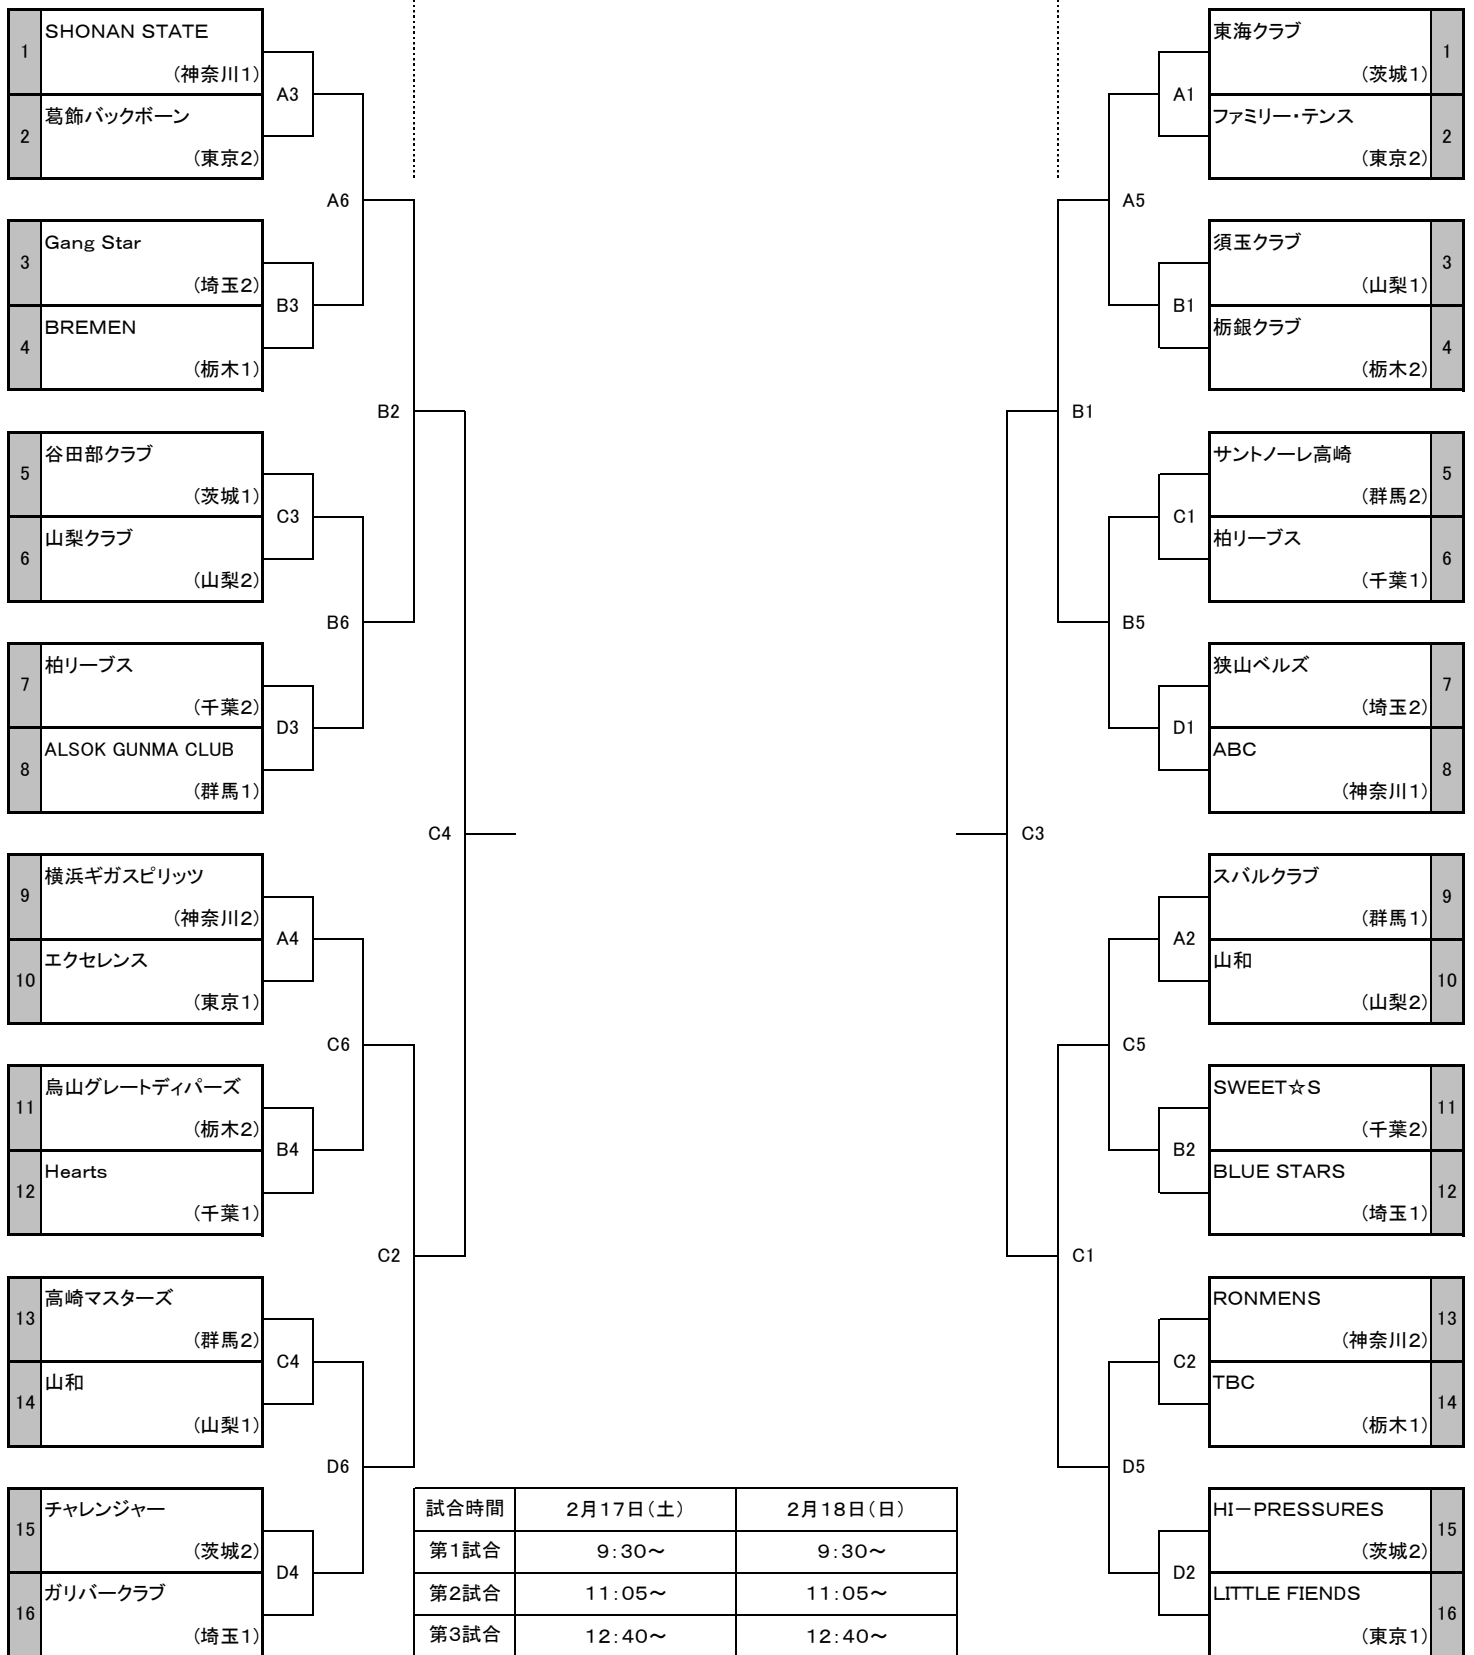

平成18年度 第20回関東クラブバスケットボール選手権大会 兼
第34回全日本クラブバスケットボール選手権大会地区予選会

【男子】

2月17日

2月18日

2月18日

2月17日

【女子】

会場 ひらつかアリーナ

期日 平成19年2月17日(土)~18日(日)